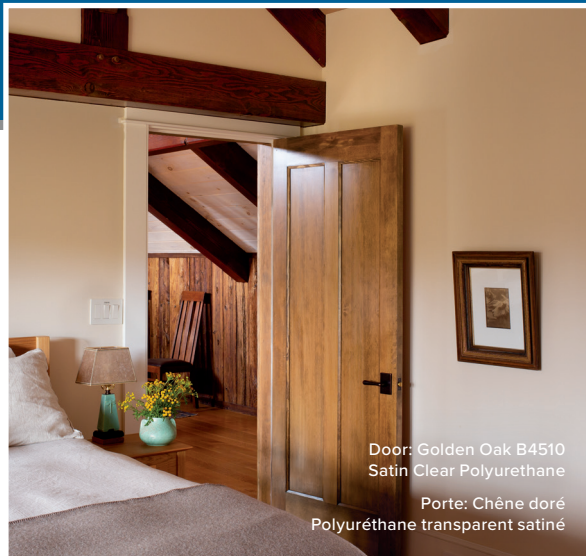

Door: Golden Oak B4510  
Satin Clear Polyurethane  
Porte: Chêne doré  
Polyuréthane transparent satiné